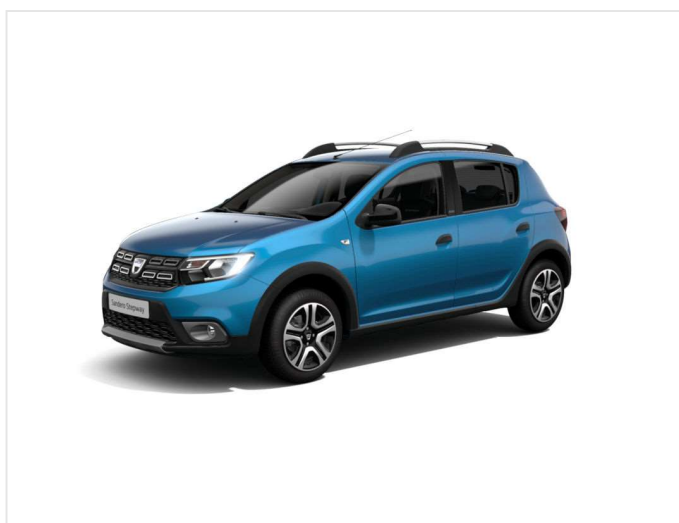

## DETALHES DO SEU VEÍCULO

Todos os detalhes do seu veículo, o 13 Maio 2018

Novo Sandero SL Stepway of Life TCe 90 S&S por um preço total de 13.655,00 € Sem Desp. Admin. e de Transp.

Vista exterior

A imagem apresentada pode não corresponder à versão seleccionada