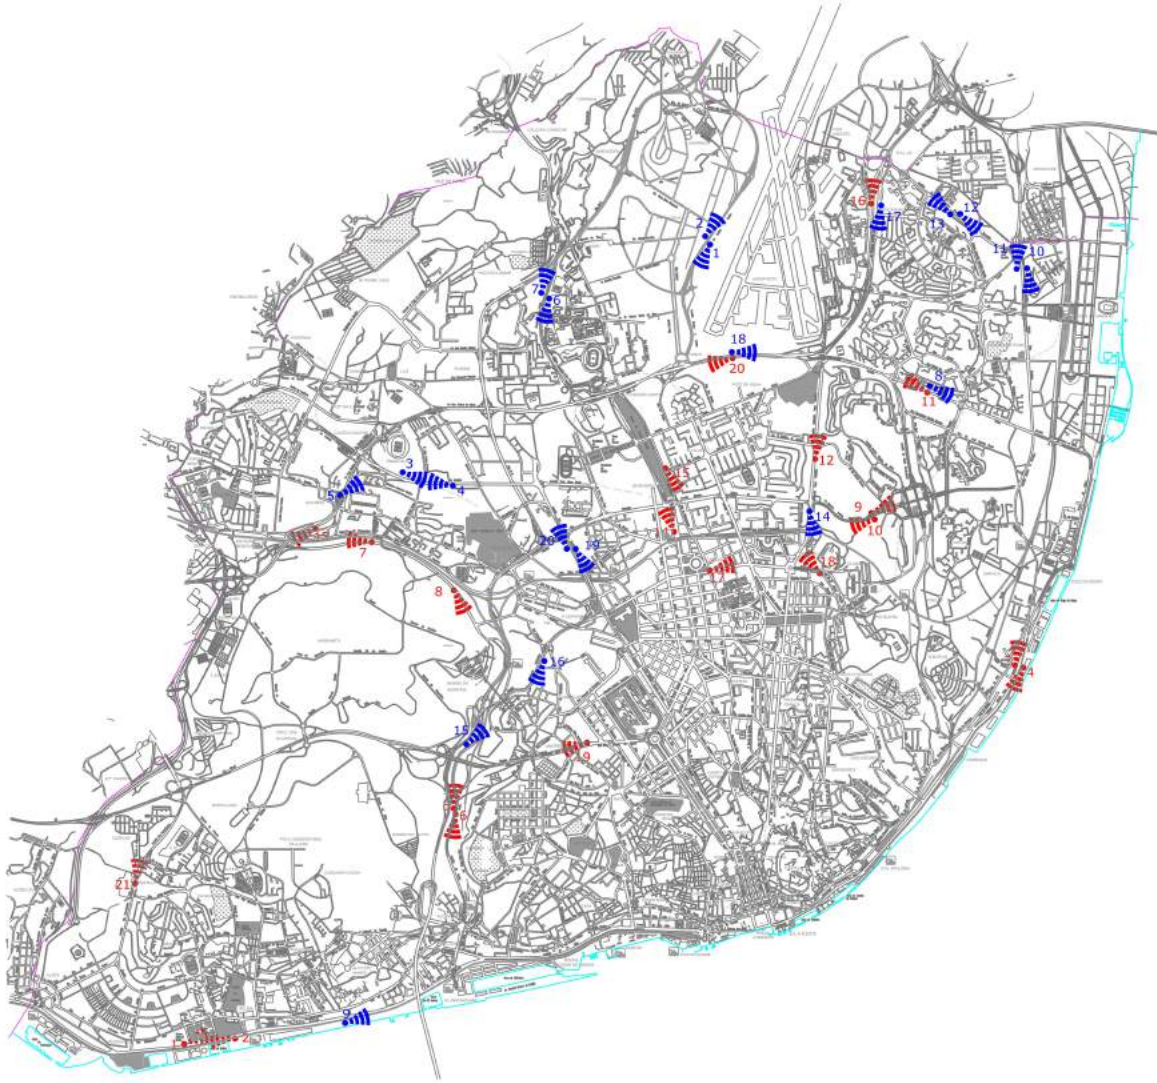

Localização Radares CMLisboa

Projecto • Radares Novos			
Radars Nº	Localização	Sentido Viário controlado	Limites de Velocidade
1	Av. Santos e Castro	Rotunda Nelson Mandela (Calvanas) - Eixo NS	50
2	Av. Santos e Castro	Eixo NS - Rotunda Nelson Mandela (Calvanas)	50
3	Av. Lusíada	Hospital Santa Maria - CC Colombo	50
4	Av. Lusíada	CC Colombo - Hospital Santa Maria	50
5	Av. Eusébio da Silva Ferreira (2ª Circular)	Fonte Nova - IC19	60
6	Av. Padre Cruz	Campo Grande - Lumiar	50
7	Av. Padre Cruz	Lumiar - Campo Grande	50
8	Av. Marechal Gomes da Costa	Parque das Nações - Rotunda do Relógio	50
9	Av. Brasília	Alcântara - Pedrouços e Pedrouços - Alcântara	50
10	Av. Infante Dom Henrique	Parque das Nações - IC2	50
11	Av. Infante Dom Henrique	IC2 - Parque das Nações	50
12	Av. Dr. Alfredo Bensaúde	Praça José Queiroz - Estrada da Circunvalação	50
13	Av. Dr. Alfredo Bensaúde	Estrada da Circunvalação - Praça José Queiroz	50
14	Av. Almirante Gago Coutinho	Areiro - Aeroporto	50
15	Av. Ceuta	Alcântara - Eixo NS	50
16	Av. Calouste Gulbenkian	Aqueduto - Praça de Espanha, Praça de Espanha - Aqueduto	50
17	Av. Marechal Craveiro Lopes (2ª circular)	Campo Grande - A1	80
18	2ª Circular - Calvanas	A1 - Campo Grande	80
19	Av. Combatentes	Av. Lusíada - Praça de Espanha	50
20	Av. Combatentes	Praça de Espanha - Av. Lusíada	50
Projecto • Radares Existentes			
Radars Nº	Localização	Sentido Viário	Limites de Velocidade
1	Av. Índia	Belém - Algés	50
2	Av. Brasília	Belém - Alcântara	50
3	Av. Infante Dom Henrique	Parque das Nações - Beato	50
4	Av. Infante Dom Henrique	Beato - Parque das Nações	50
5	Av. Ceuta	Eixo NS - Alcântara	50
6	Av. Ceuta	Alcântara - Eixo NS	50
7	Av. General Correia Barreto	2ª Circular - Eixo NS	80
8	Av. General Correia Barreto	Eixo NS - 2ª Circular	80
9	Av. Marechal António Spínola	Bela Vista - Av. Gago Coutinho	80
10	Av. Marechal António Spínola	Av. Gago Coutinho - Bela Vista	80
11	Av. Marechal Gomes da Costa	Rotunda Relógio - Parque das Nações	50
12	Av. Almirante Gago Coutinho	Rotunda Relógio - Areiro	50
13	Av. Eusébio Silva Ferreira	IC19 - Benfica	50
14	Av. República	Entrecampos - Campo Pequeno	50
15	Av. Campo Grande	Entrecampos - Campo Grande	50
16	Av. Marechal Craveiro Lopes (2ª Circular)	A1 - Aeroporto	80
17	Av. João XXI	Olaías - Campo Pequeno	50
18	Av. Afonso Costa	Areiro - Olaías	50
19	Túnel do Marquês	Av. Engº Duarte Pacheco - Praça Marquês Pombal	50
20	2ª Circular - Calvanas	Campo Grande - A1	80
21	Av. Descobertas	Alfragide - Belém	50